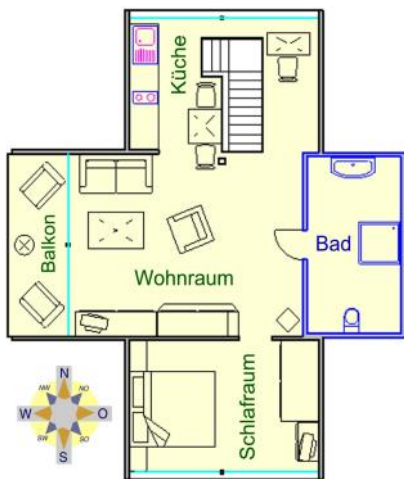

PREISE
2025

Hotel Westfalenhof

17. April - 12. Oktober

**Zimmerpreise pro Tag
mit Frühstück (Büffet)**

Doppelzimmer A (16qm) <i>mit kleiner Sitzecke</i>	162,00
Doppelzimmer B (21qm) <i>mit gemütlicher Sitzecke und Balkon</i>	172,00
Komfortzimmer A (28qm) <i>geräumiges Doppelzimmer mit großzügiger Sitzecke</i>	182,00
Komfortzimmer B (35qm) <i>geräumiges Doppelzimmer mit großzügiger Sitzecke und Balkon</i>	192,00
Hotelappartement (45qm) <i>getrenntes Wohn- / Schlafzimmer Pantry mit separater Essecke</i>	202,00
Einzelzimmer (15qm) <i>mit gemütlicher Sitzecke</i>	112,00

- **Dusche, WC, Fön, TV, Radio, Safe**
- **Bettwäsche und Handtücher**

Die Apartments sind Erwachsenen vorbehalten

Appartement A

bis **2 Personen** (50qm)

Dachappartement

- gemütlicher Wohnraum und Westbalkon
- 1 Schlafzimmer
- 1 Bad
- Küchenzeile
- Herd (2er)
- Mikrowelle
- Essecke
- Sat-TV
- Radio
- Safe
- Fön
- Schreibtisch
- Bettwäsche
- Handtücher

Appartement B

bis **2 Personen** (45qm)

- gemütlicher Wohnraum und Südbalkon
- 1 Schlafzimmer
- 1 Bad
- Küche
- Herd (2er)
- Mikrowelle
- Essecke
- Sat-TV
- Radio
- Safe
- Fön
- Bettwäsche
- Handtücher

Appartement C

bis **3 Personen** (70qm)

Souterrainappartement

- gemütlicher Wohnraum und Westterrasse
- 1 Schlafzimmer / 1 Einzelzimmer
- 2 Bäder

- Küchenzeile
- Herd (4er)
- Mikrowelle
- Geschirrsp.
- Essecke

- Sat-TV
- Radio
- Safe
- Fön