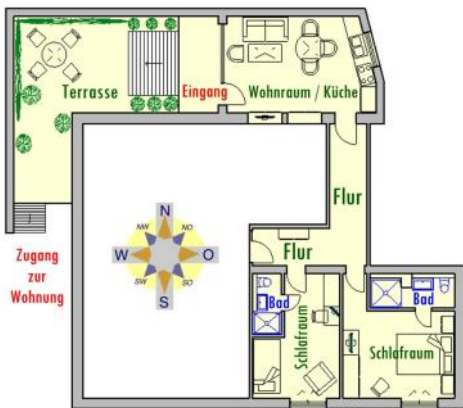

Appartement C

bis **3 Personen** (70qm)

Souterrainappartement

- gemütlicher Wohnraum und Westterrasse
- 1 Schlafzimmer / 1 Einzelzimmer
- 2 Bäder

- Küchenzeile
- Herd (4er)
- Mikrowelle
- Geschirrsp.
- Essecke

- Sat-TV
- Radio
- Safe
- Fön

- Bettwäsche
- Handtücher